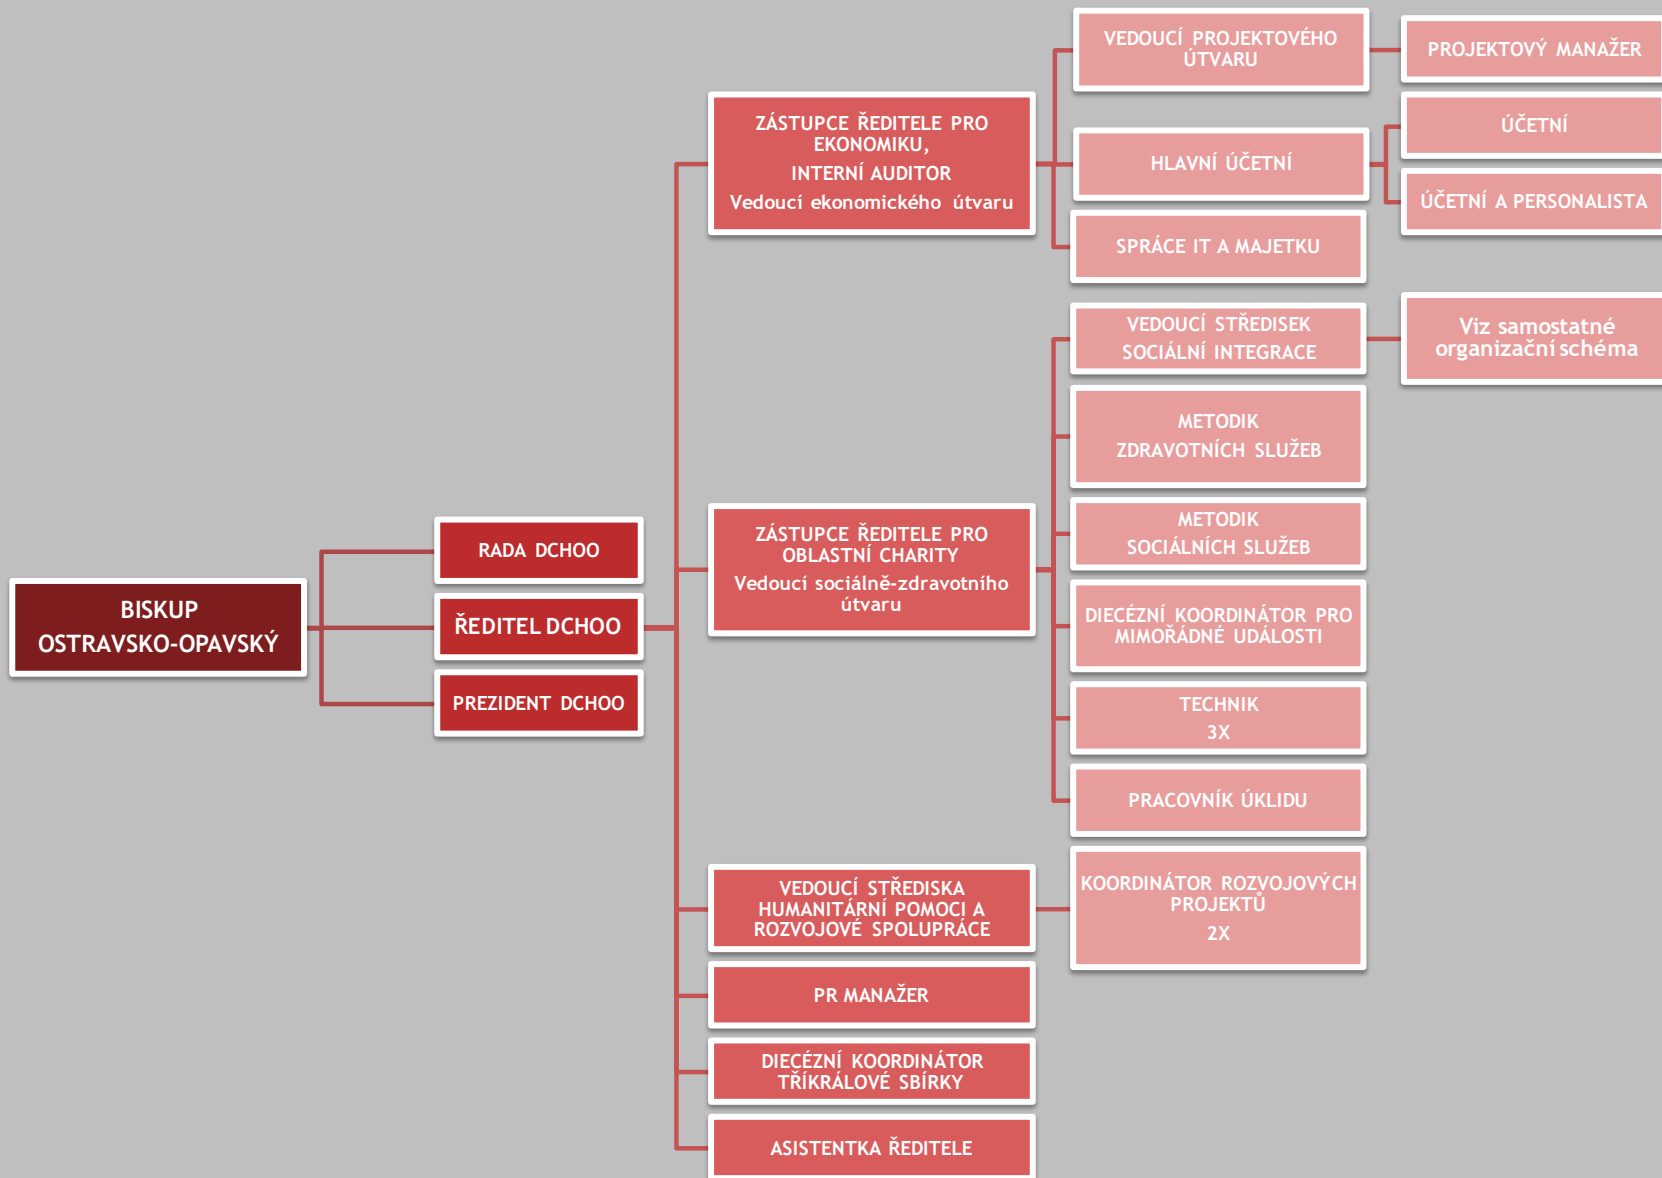

ORGANIZAČNÍ SCHÉMA DCHOO

Bez Středisek sociální integrace DCHOO

(Funkční místa zaměstnanců v pracovním poměru a na základě pracovních dohod.)

ORGANIZAČNÍ SCHÉMA STŘEDISEK SOCIÁLNÍ INTEGRACE DCHOO

(Funkční místa zaměstnanců v pracovním poměru a na základě pracovních dohod.)